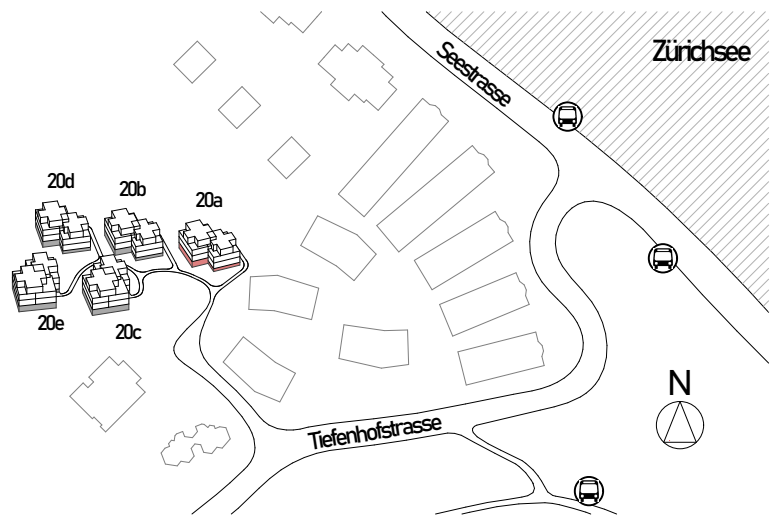

Wohnüberbauung Stoffel

Tiefenhofstrasse 20 a-e, Wädenswil

Untergeschoss

Tiefenhofstrasse 20a

Bastelraum A.702

Mietfläche

15 m²

Bauherrschaft/Architektur:
Noldin Immobilien AG