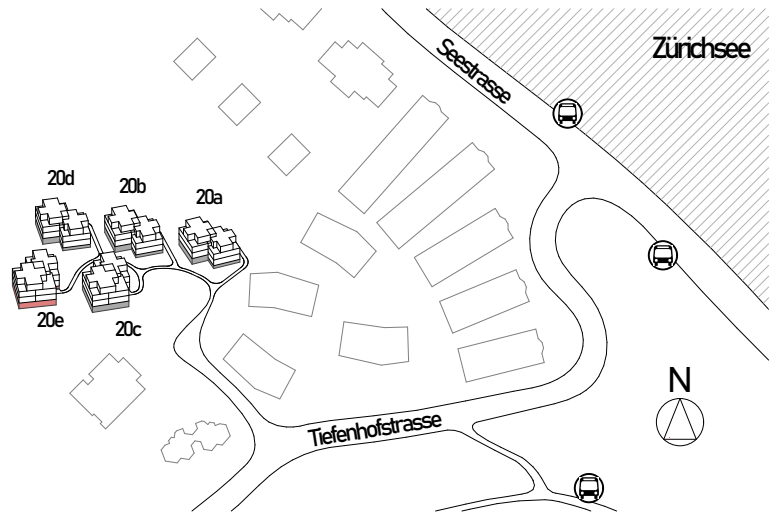

Wohnüberbauung Stoffel

Tiefenhofstrasse 20 a-e, Wädenswil

Untergeschoss

Tiefenhofstrasse 20e

Bastelraum E.701

Mietfläche

13 m²

Bauherrschaft/Architektur:
Noldin Immobilien AG